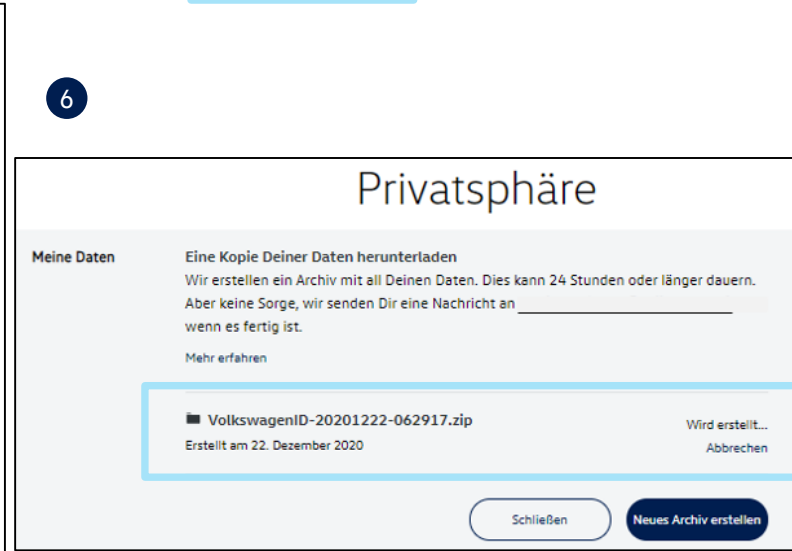

6. Unter dem Bereich „Meine Daten“ kann das erstellte Archiv (hier: „VolkswagenID-20201222“) heruntergeladen werden.

7. Entpacken Sie das heruntergeladene Archiv und öffnen Sie die enthaltene „index“ Datei. Es öffnet sich eine Übersicht Ihres Volkswagen Archivs.